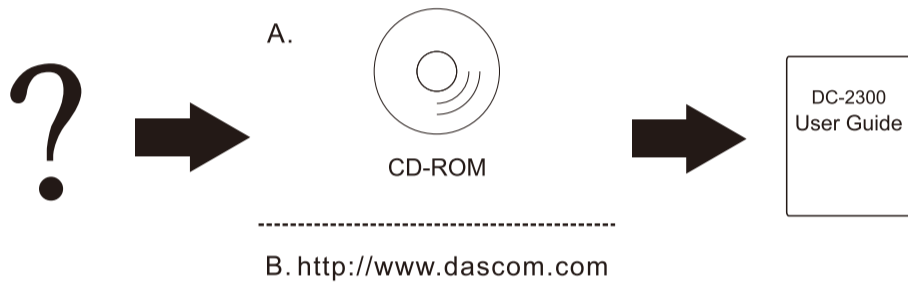

8 Questions

DC-2300

Installation Guide

DASCOM

EN

Installation Guide

Read the following instructions thoroughly before starting up your printer. For detailed information and safety recommendations, refer to the User Guide on the CD-ROM.

GE

Installationshandbuch

Lesen Sie bitte diese Hinweise durch bevor sie den Drucker in Betrieb nehmen. Ausführliche Informationen und Sicherheitsempfehlungen finden Sie im User Guide auf der CD-ROM.

FR

Guide d'installation

Lire attentivement les instructions suivantes avant de mettre l'imprimante en service. Pour plus d'informations et des recommandations concernant la sécurité, reportez-vous à l'User Guide sur le CD-ROM Online.

IT

Guida di installazione

Prima di mettere in funzione la stampante, leggere attentamente le seguenti indicazioni. Per informazioni dettagliate e suggerimenti sulla sicurezza consultare il manuale User Guide sul CD-ROM online.

SP

Guía de instalación

Lea las siguientes instrucciones detenidamente, antes de poner la impresora en servicio. Para obtener información detallada y recomendaciones sobre seguridad, consulte la Guía del Usuario en la documentación incluida en el CD-ROM.

RU

Руководство по установке

Прочитайте, пожалуйста, инструкцию по технике безопасности перед включением в работу принтера. Подробная информация и инструкция по технике безопасности Вы найдете в руководстве пользователя на CD-ROM.

PT

Manual de instalação

Leia as instruções deste produto antes de usar a impressora. Para obter informações de segurança, consulte o Guia do Usuário e o CD-ROM da impressora.

TR

Kurulum kılavuzu

Yazıcınızı çalıştırmadan önce, aşağıda belirtilen talimatların hepsini okuyunuz. Detaylı bilgi ve güvenli çalışma tavsiyeleri için, CD-ROM üzerinde bulunan kullanım kılavuzuna başvurunuz.